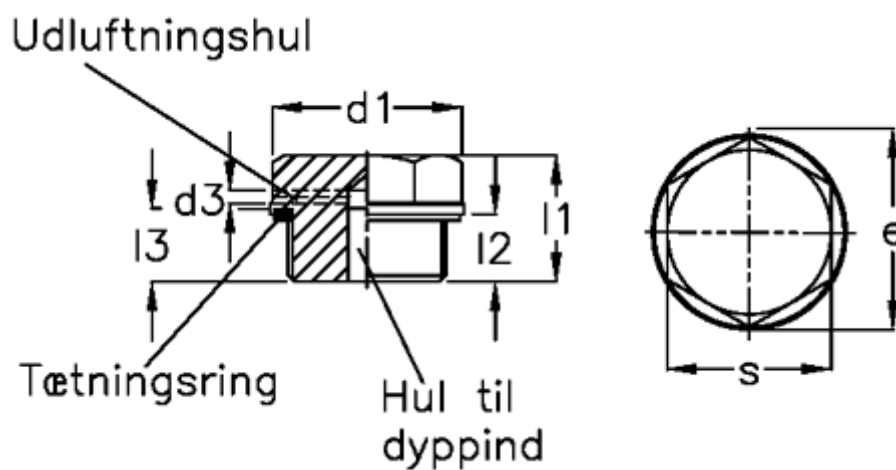

Varenummer: 20238526
Beskrivelse: E+G
Gevindprop GN 741-26-G1/2-OS-2

Mål

$d1 = 26$
 $d2 = G1/2$
 $d3 = 2$
 $d4 = M5$
 $e = 24.3$
 $l1 = 16.0$
 $l2 = 8.5$
 $s = 21$